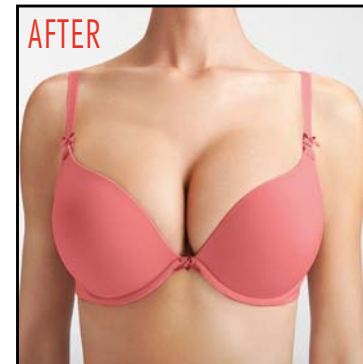

65 CDE
70 BCD
75 ABC
80 AB

41872

S, M, L, XL

super push-up

UP TO 3 CUP SIZES

kolor / colour / Farbe / цвет

koralowy / coral / korallen / коралловый

22703
03703