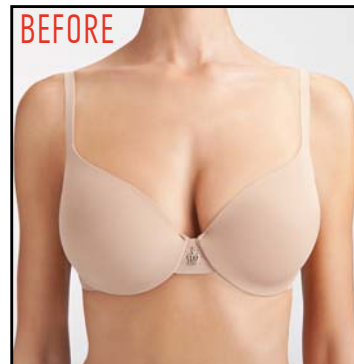

super push-up

UP TO 3 CUP SIZES

kolor / colour / Farbe / цвет

beżowy / skin / beige / бежевый

czarny / black / schwarz / черный

czarno-różowy / black-rose / schwarz-rose / черный-розовый

złoty / gold / gold / золотой