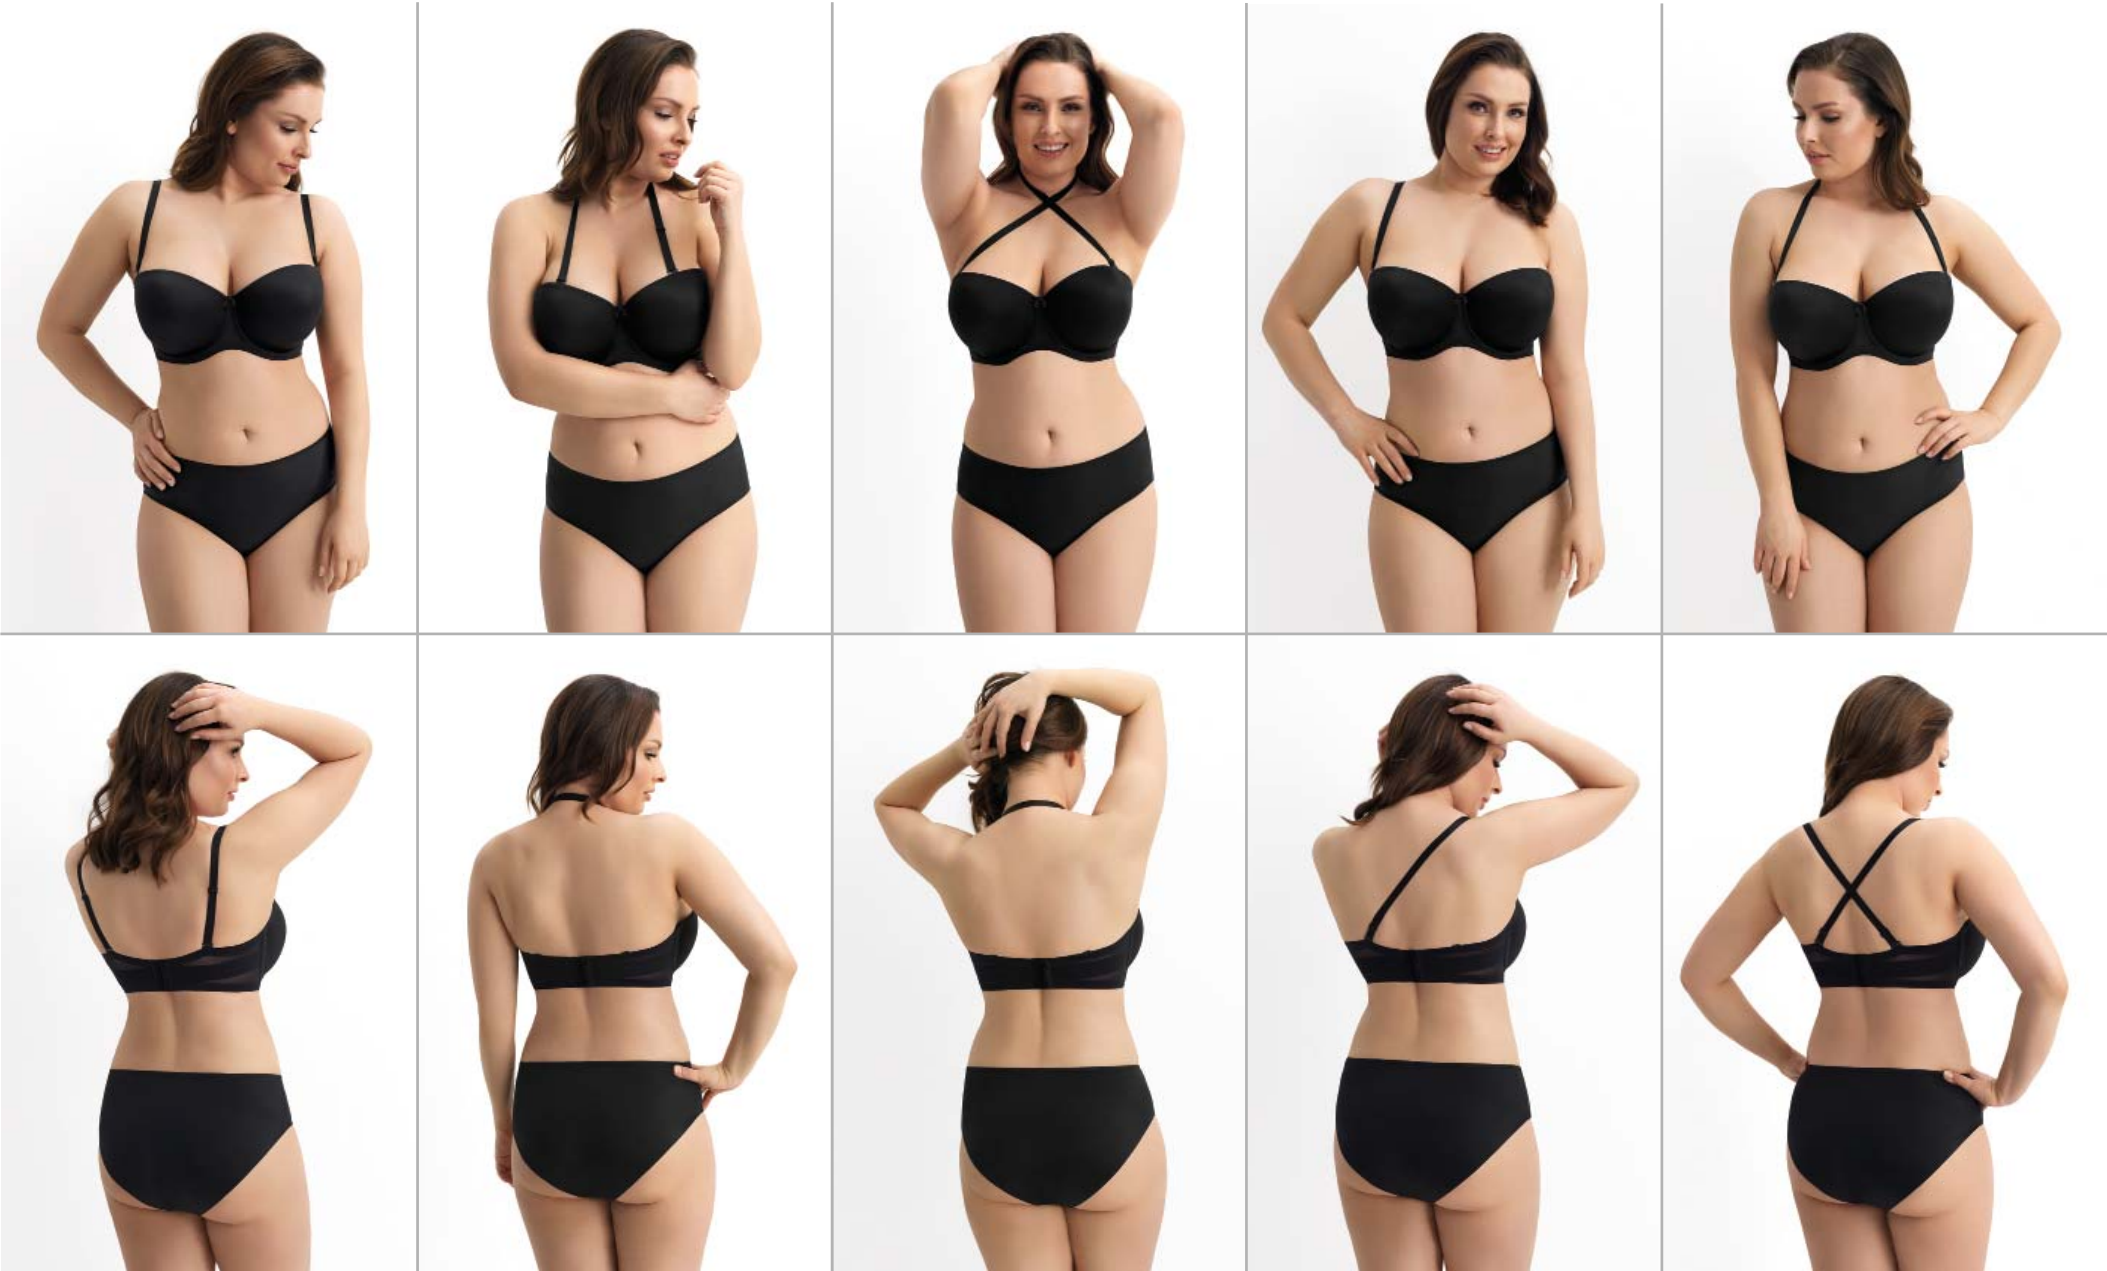

S, M, L, XL

kolor / colour / Farbe / цвет

beżowy / skin / beige / бежевый

KAROLINA 706

multiway
and strapless
bra
cup B - J

25706
02771

KAROLINA 25706

KAROLINA 706