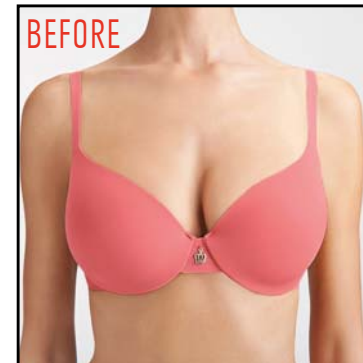

65 CDE
70 BCD
75 ABC
80 AB

41872

S, M, L, XL

super push-up

UP TO 3 CUP SIZES

kolor / colour / Farbe / цвет

koralowy / coral / korallen / коралловый

22703
03703