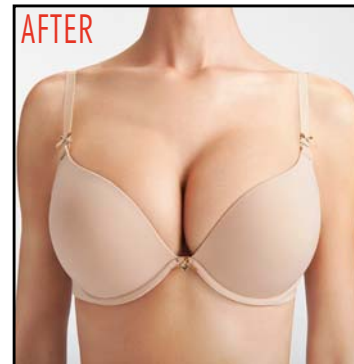

super push-up

UP TO 3 CUP SIZES

kolor / colour / Farbe / цвет

beżowy / skin / beige / бежевый

czarny / black / schwarz / черный

czarno-różowy / black-rose / schwarz-rose / черный-розовый

złoty / gold / gold / золотой