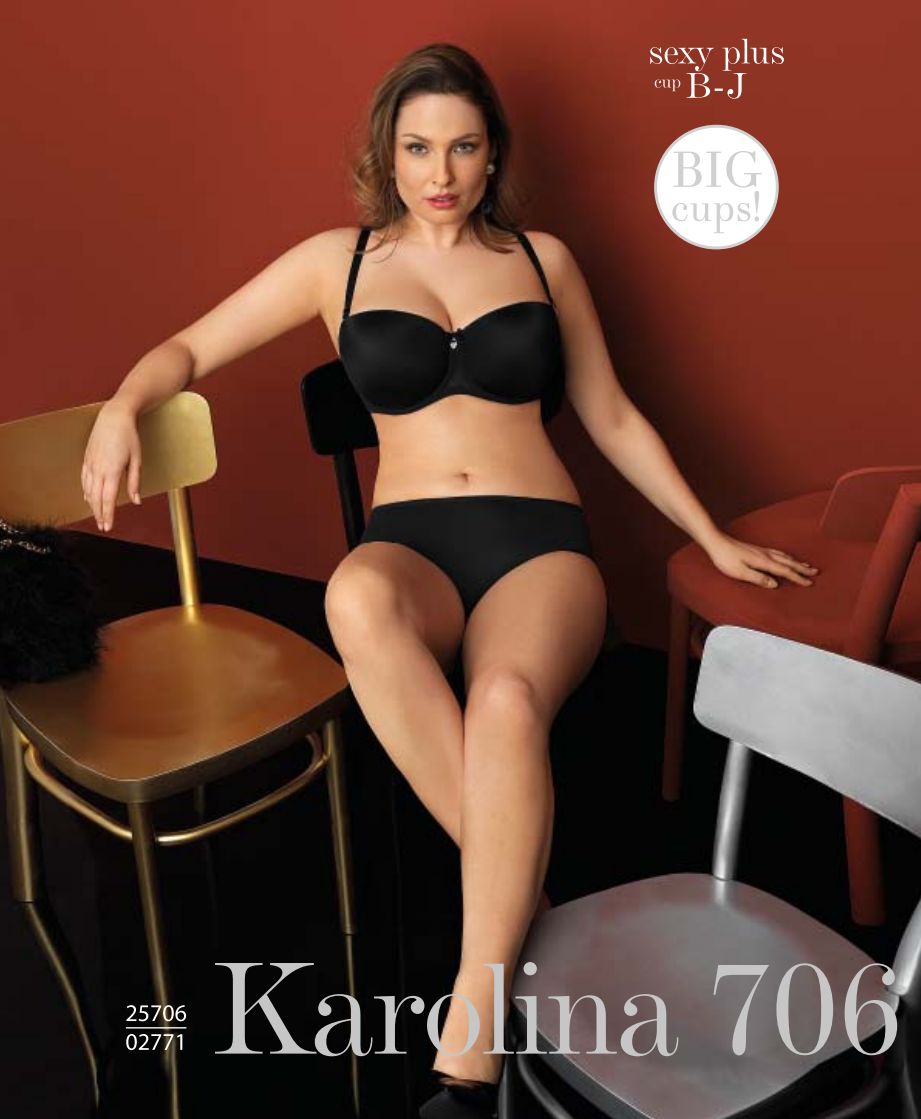

NATALIE 711

rozmiar EU / size / Größe / размер

kolor / colour / Farbe / цвет
czarny / black / schwarz / черный

sexy plus
cup C-I

Natalie 711

22711
03711

sexy plus
cup B-J

BIG
cups!