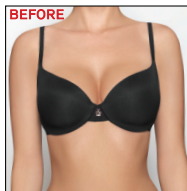

UP TO 3 CUP SIZES