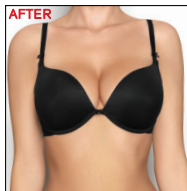

UP TO 3 CUP SIZES