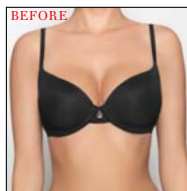

S, M, L, XL

super push-up

UP TO 3 CUP SIZES

kolor / colour / Farbe / цвет

beżowy / skin / beige / бежевый

czarny / black / schwarz / черный

granatowy / dark blue / dunkelblau / темно-синий

czarno-różowy / black-rose / schwarz-rose / черный-розовый