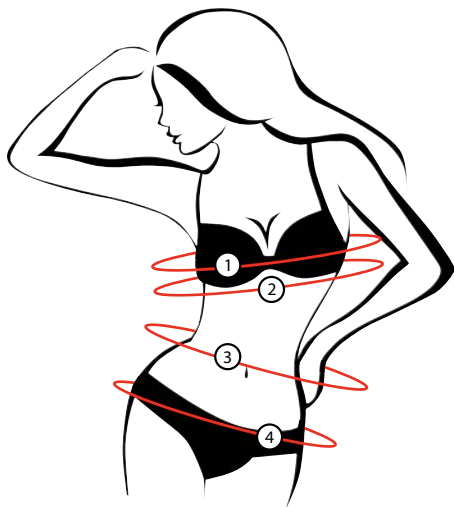

kolor / colour / Farbe / цвет

ecru / ivory / ecru / кремовый

64056

SANDY 056

65056

SIZE			② cm	① cm											
EU	FR	USA		CUP SIZE											
			A	B	C	D	E	F	G	H	I	J	K	L	
60	75	28	58-62	72-74	74-76	76-78	78-80	80-82	82-84	84-86	86-88	88-90	90-92	92-94	94-96
65	80	30	63-67	77-79	79-81	81-83	83-85	85-87	87-89	89-91	91-93	93-95	95-97	97-99	99-101
70	85	32	68-72	82-84	84-86	86-88	88-90	90-92	92-94	94-96	96-98	98-100	100-102	102-104	104-106
75	90	34	73-77	87-89	89-91	91-93	93-95	95-97	97-99	99-101	101-103	103-105	105-107	107-109	109-111
80	95	36	78-82	92-94	94-96	96-98	98-100	100-102	102-104	104-106	106-108	108-110	110-112	112-114	114-116
85	100	38	83-87	97-99	99-101	101-103	103-105	105-107	107-109	109-111	111-113	113-115	115-117	117-119	119-121
90	105	40	88-92	102-104	104-106	106-108	108-110	110-112	112-114	114-116	116-118	118-120	120-122	122-124	124-126
95	110	42	93-97	107-109	109-111	111-113	113-115	115-117	117-119	119-121	121-123	123-125	125-127	127-129	129-131
100	115	44	98-102	112-114	114-116	116-118	118-120	120-122	122-124	124-126	126-128	128-130	130-132	132-134	134-136
105	120	46	103-107	117-119	119-121	121-123	123-125	125-127	127-129	129-131	131-133	133-135	135-137	137-139	139-141
110	125	48	108-112		124-126	126-128	128-130	130-132	132-134	134-136	136-138	138-140	140-142	142-144	144-146
115	130	50	113-117		129-131	131-133	133-135	135-137	137-139	139-141	141-143	143-145	145-147	147-149	149-151
120	135	52	118-122		134-136	136-138	138-140	140-142	142-144	144-146	146-148	148-150	150-152	152-154	154-156

IDEALNY BIUSTONOSZ PERFECT BRA

- zdrowy i bezpieczny
healthy and safe

- optymalnie dopasowany
optimally fitted

- idealnie podtrzymuje piersi
perfectly supports breast

- nie powoduje zbędnych ucisków
no unnecessary pressure